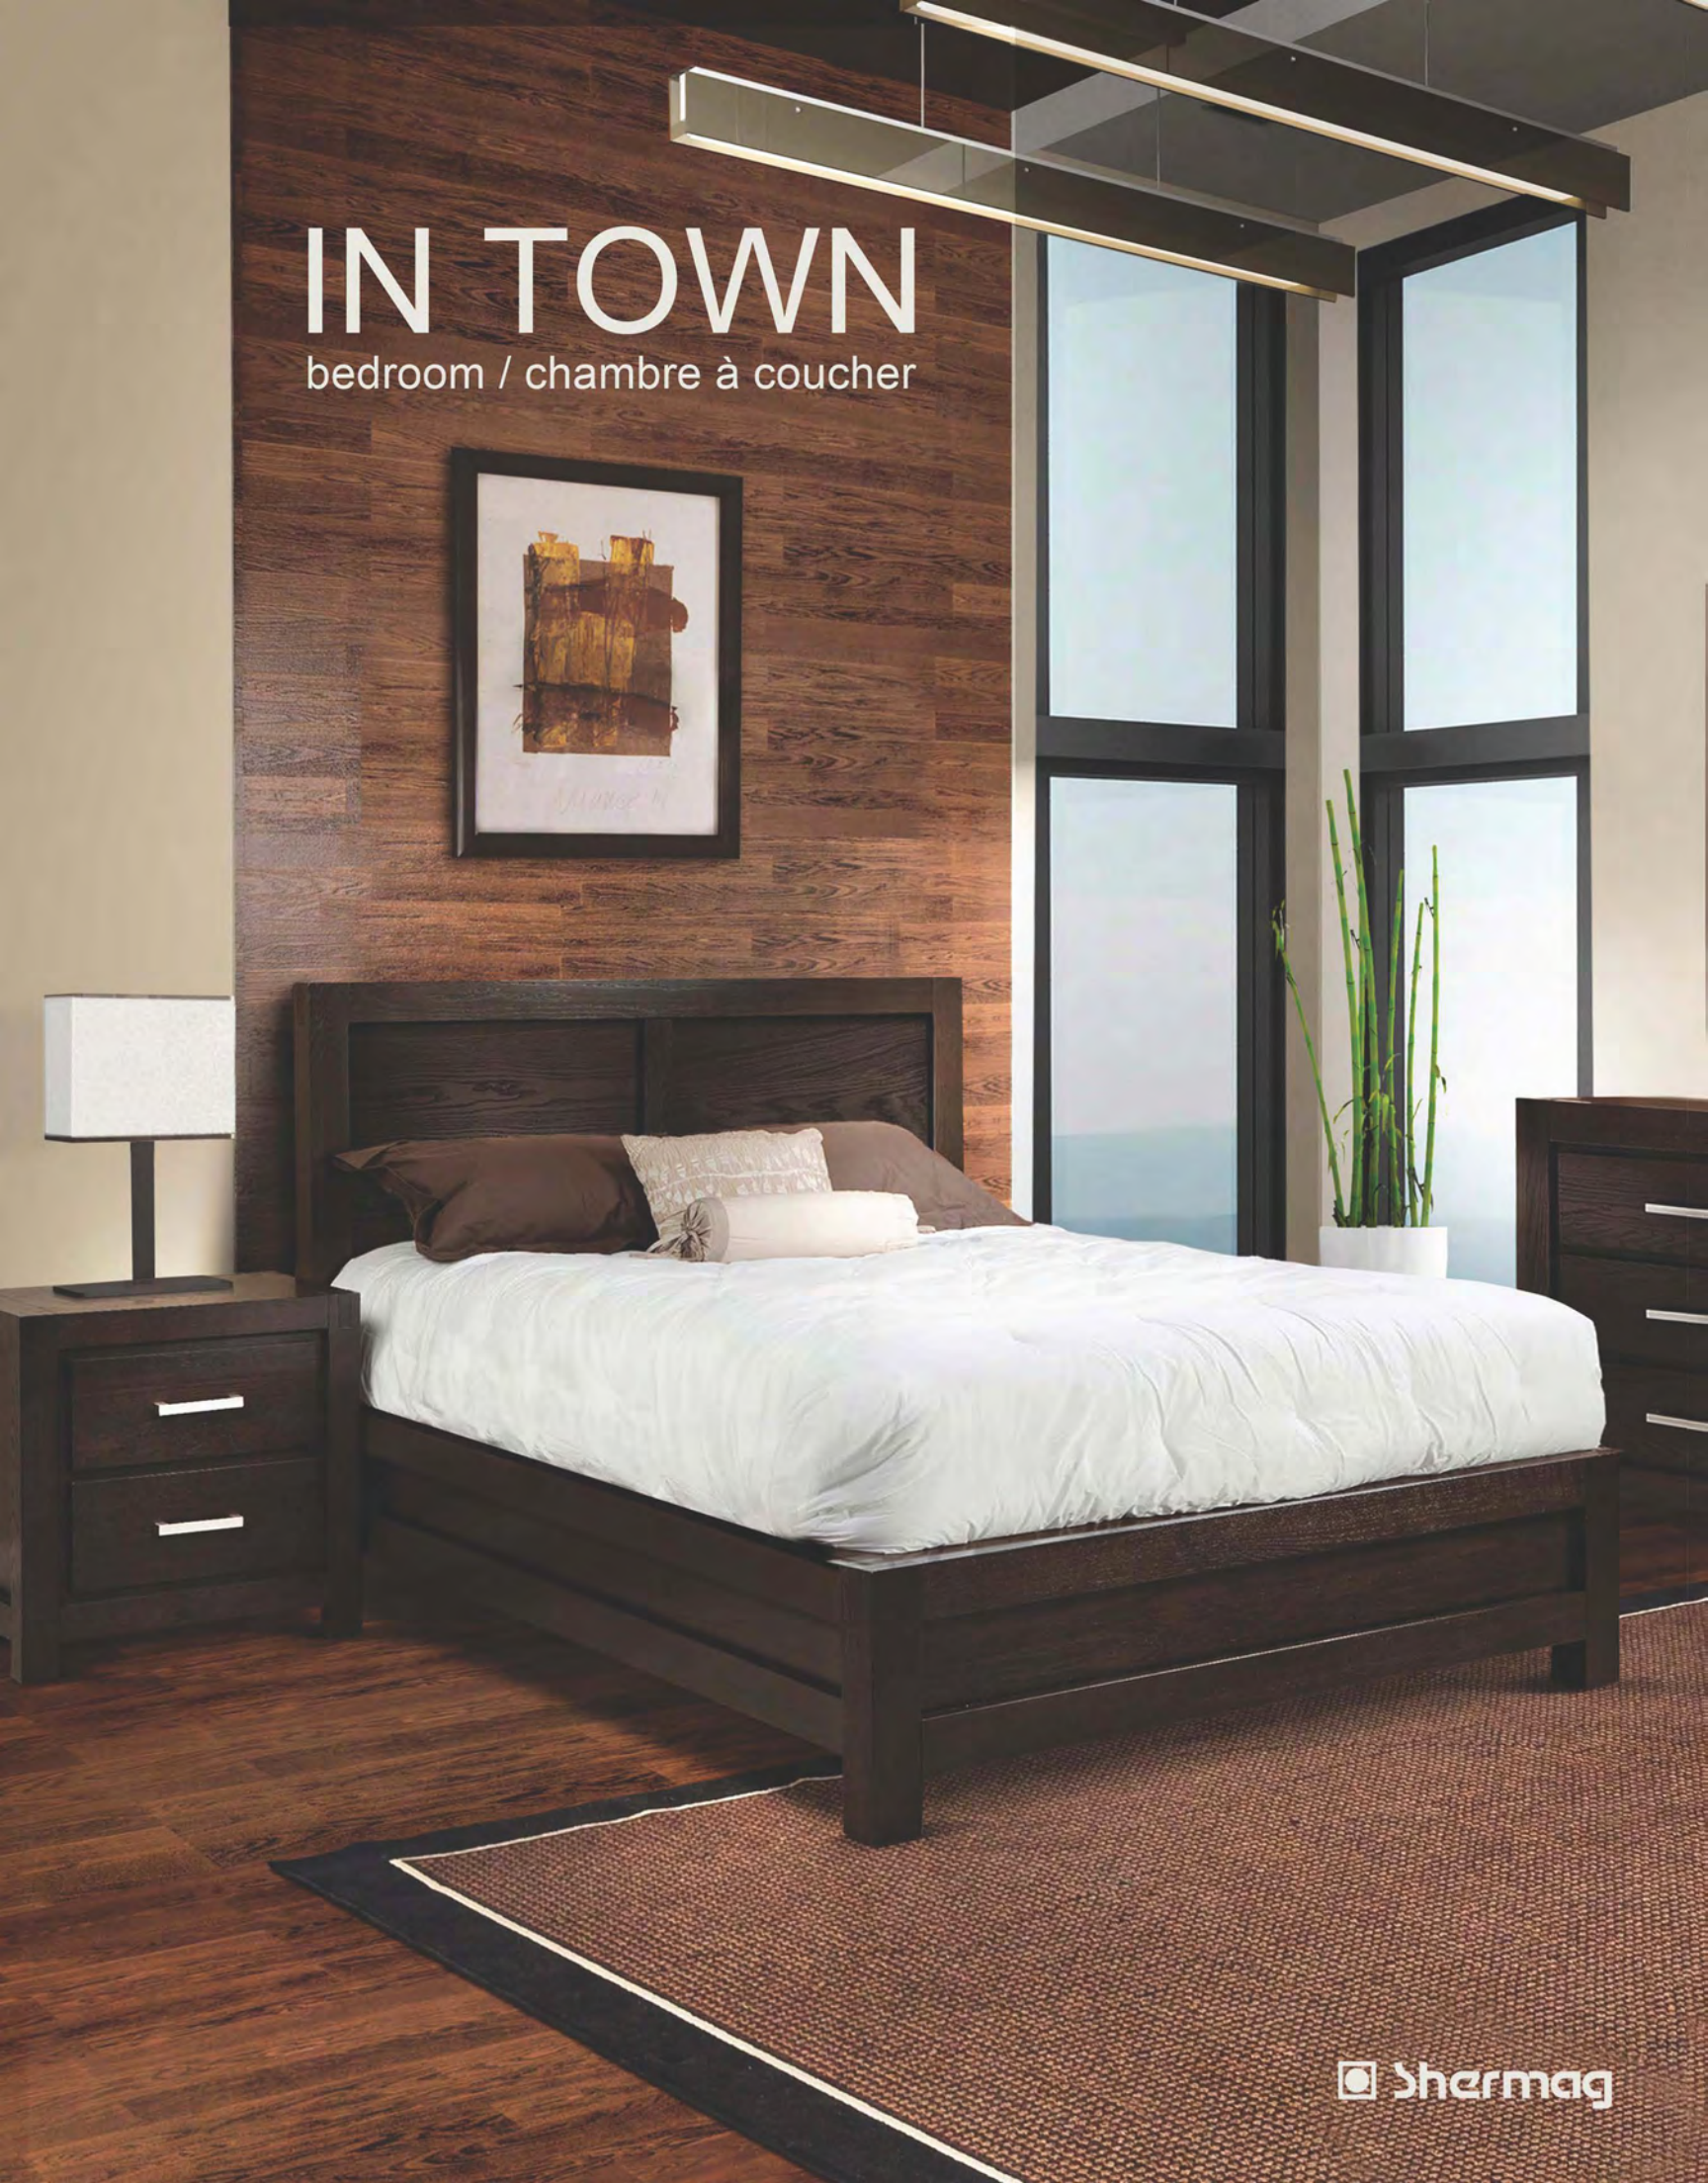

IN TOWN

bedroom / chambre à coucher

IN TOWN

bedroom / chambre à coucher

1359-62
Lit plateforme Queen 60" / Low profile Queen bed 60"
 64½" x 87" x 53½"H
 aussi en page couverture / also shown on cover

1359-72
Lit plateforme King 80" / Low profile King bed 80"
 81" x 87" x 53½"H