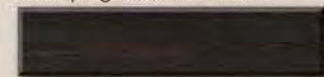

Y3-1260 Figure / Fig
 avec poignée / with handle

Y3-9998 Figure / Fig
 sans poignée / without handle

Y4-1260 Olive
 avec poignée / with handle

Y4-9998 Olive
 sans poignée / without handle

Y5-1260 Shadow
 avec poignée / with handle

Y5-9998 Shadow
 sans poignée / without handle

Note: Furniture may vary slightly from color shown here. / La couleur des meubles peut différer légèrement de l'échantillon.

IN TOWN

salle à manger / dining room